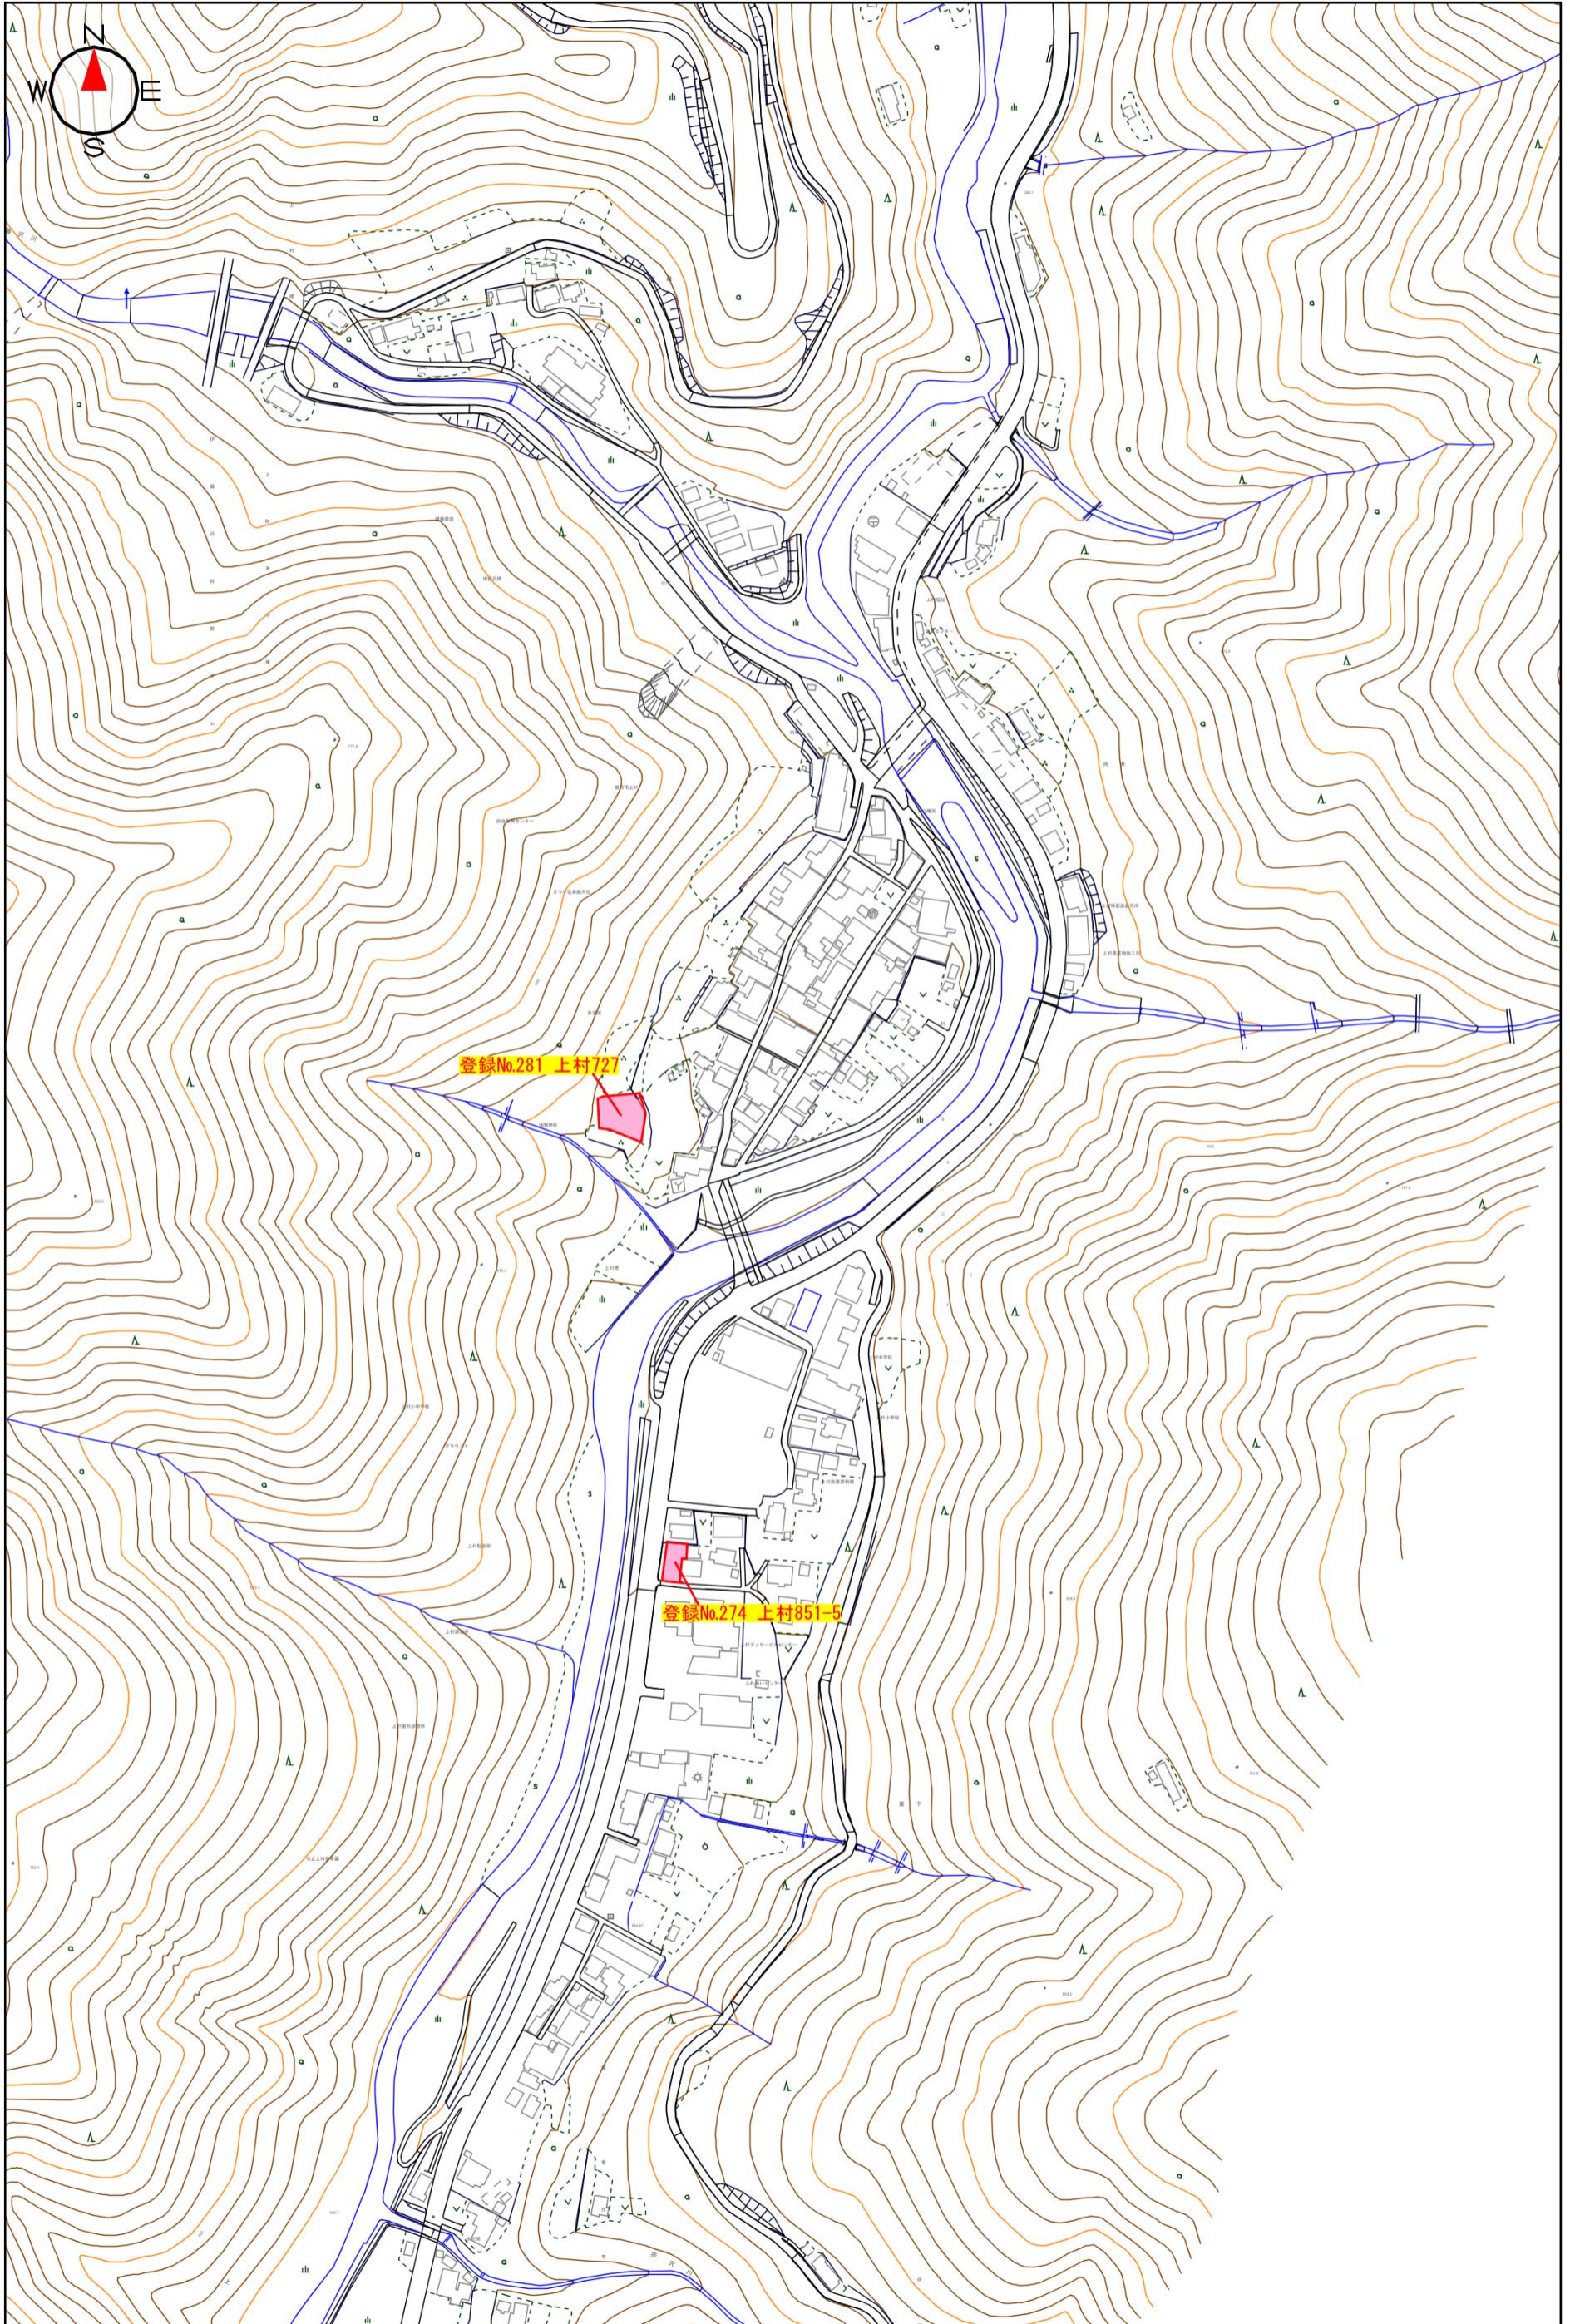

【農地バンク位置図】 上村ー1

0 200m
1:4,000